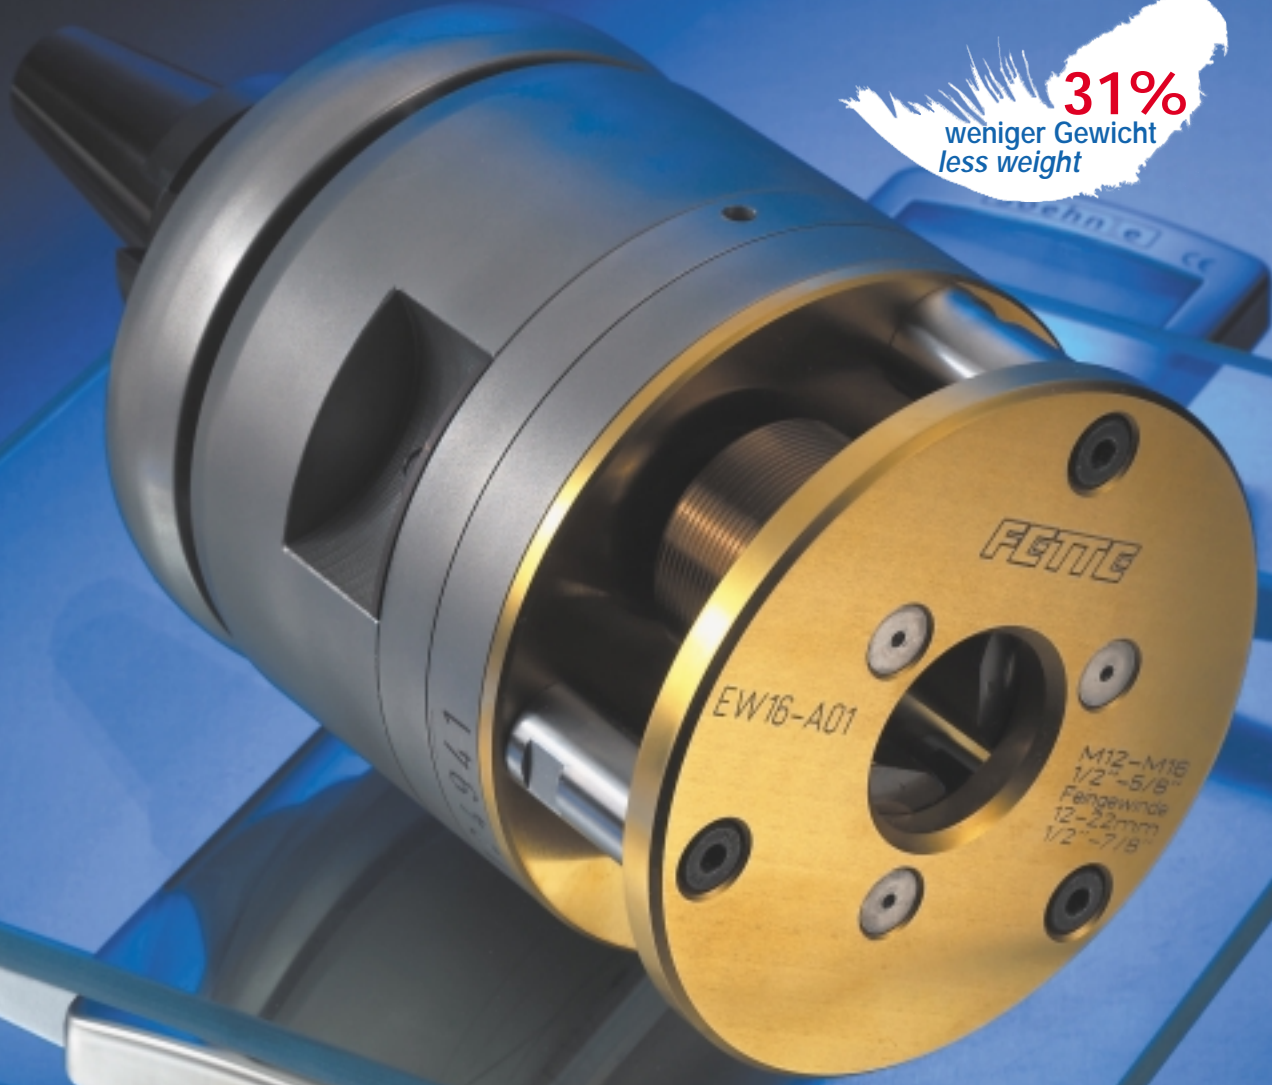

FETTE

Die große Erleichterung
The Big Easy:

31%
weniger Gewicht
less weight

Radial-Rollkopf Radial Rolling Head

TITAN

Weniger Gewicht – *less weight,*
weniger Kosten – *lower costs:*

Dieser Kopf* bringt's
– *This Head* has it all:*

Radial-Rollkopf Radial Rolling Head

TITAN

Von einem neuen Kopf kann man viel erwarten!
One can expect a lot from a new head!

FETTE

Ein Unternehmen der LMT-Gruppe
A company of the LMT Group

LEITZ METALWORKING TECHNOLOGY GROUP